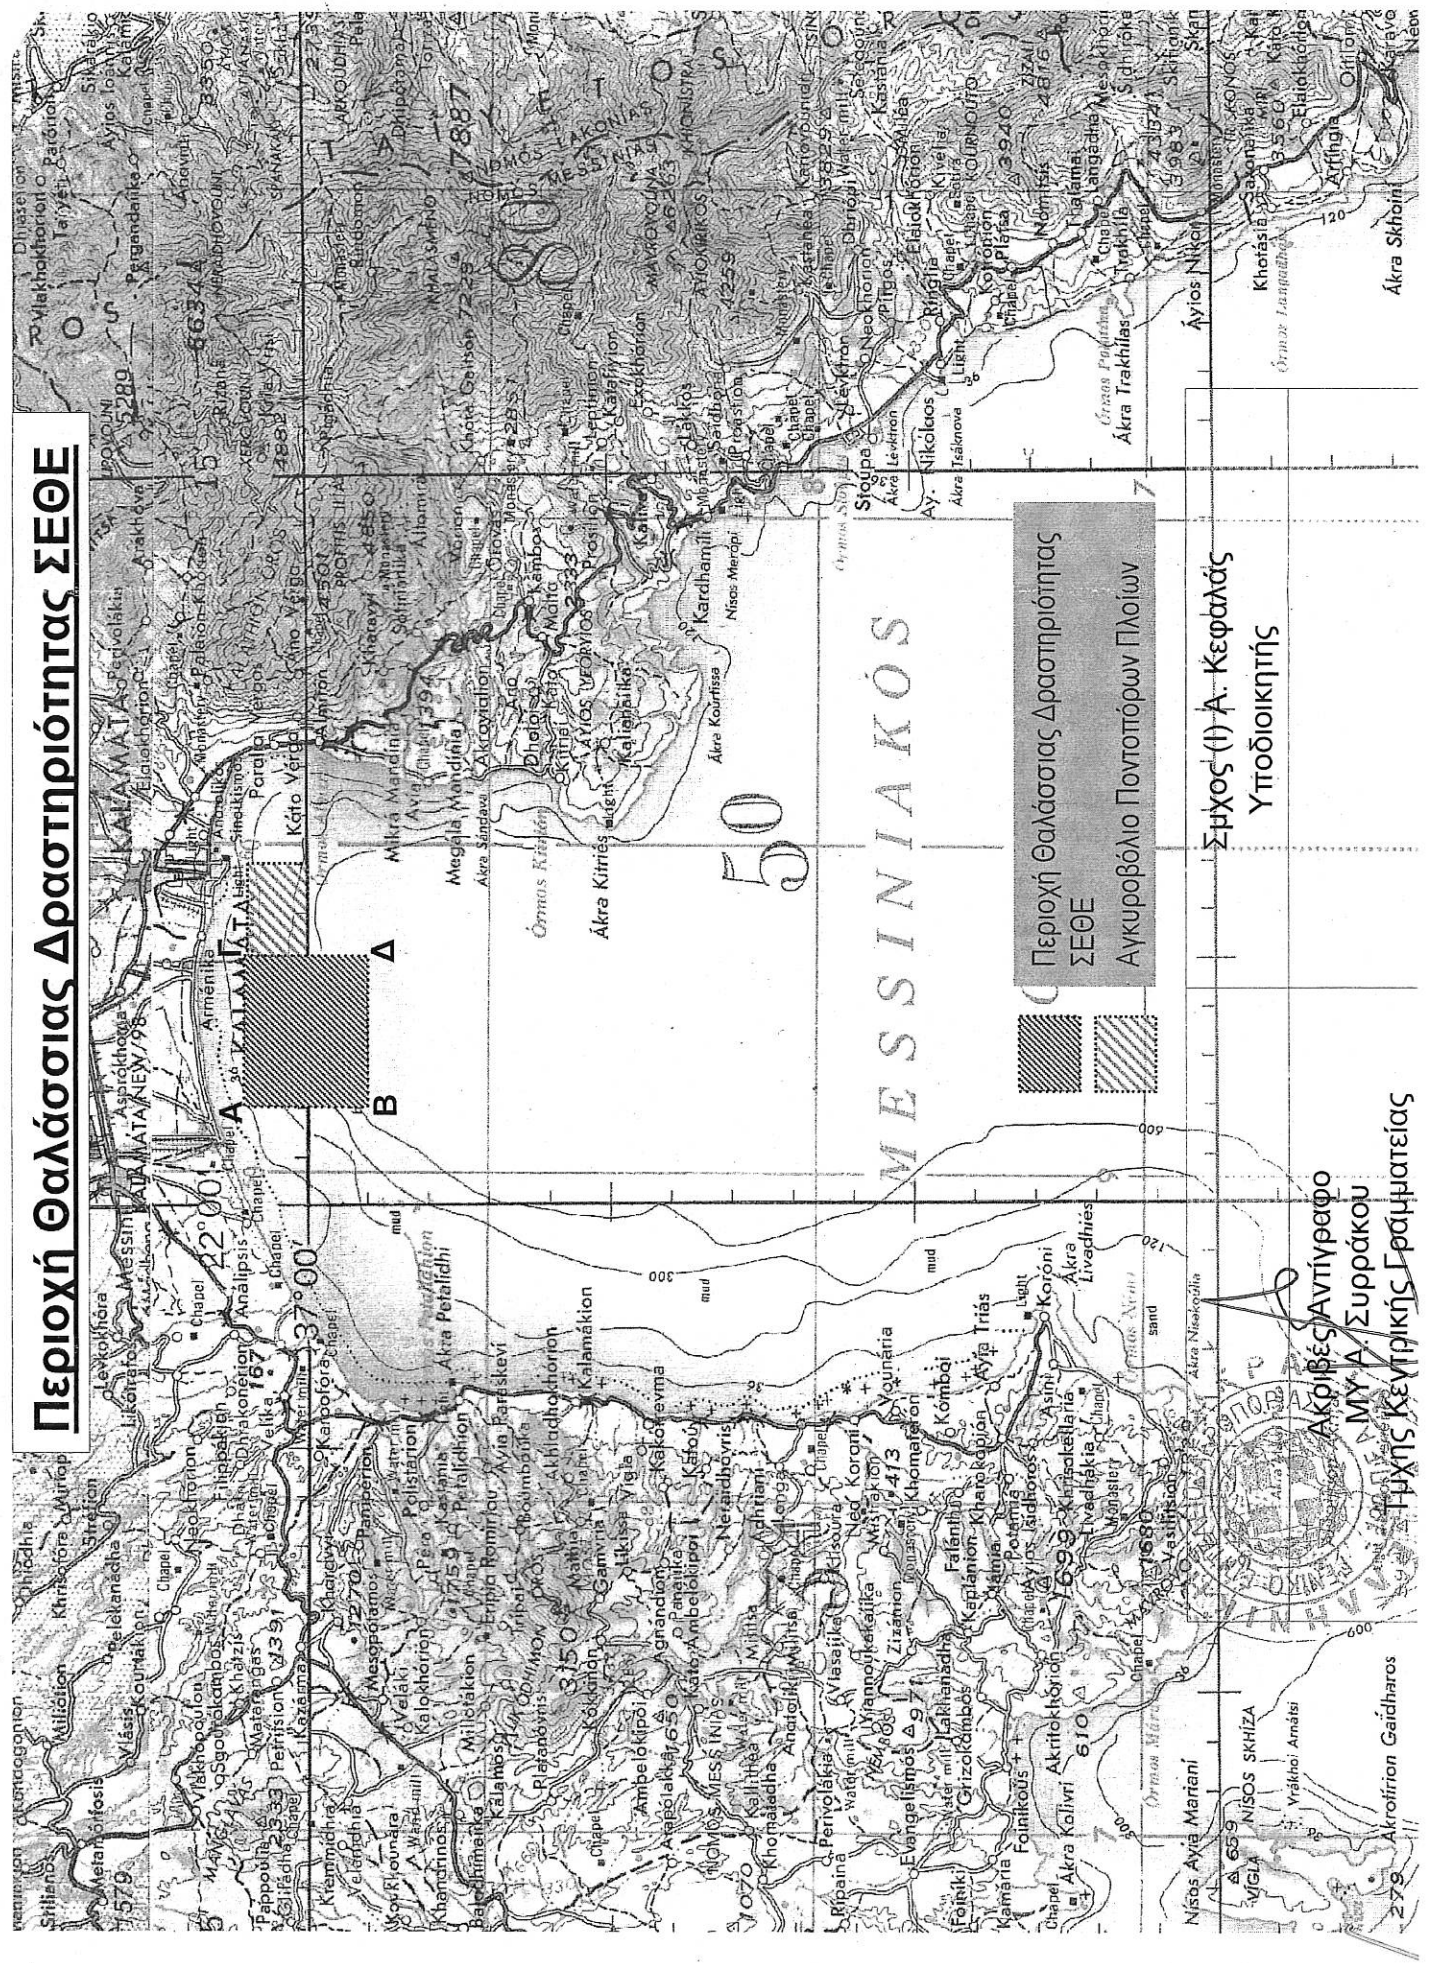

Περιοχή Θαλάσσιας Δραστηριότητας ΣΕΘΕ

Περιοχή Θαλάσσιας Δραστηριότητας ΣΕΘΕ
 Αγκυροβόλιο Ποντοπόρων Πλοίων

Σημχος (1) Α. Κεφαλάς
 Υποδιοικητής

ΑΚΟΙΒΕΣ ΑΝΤΙΓΡΑΦΟ
 ΜΥ Α ΣΥΡΡΑΚΟΥ
 ΓΥΧΗΣ ΚΕΝΤΡΙΚΗΣ ΓΡΑΜΜΑΤΕΙΑΣ

Ακροίριον Γαϊδαuros

279